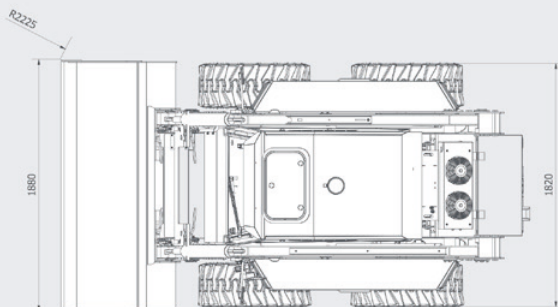

Porovnejte technické specifikace stroje na [first.green](#)

ELISE 900

HMOTNOSTI

Provozní hmotnost nakladače 3 300 / 3 800 kg

Celková hmotnost nakladače 4 200 / 5 000 kg

HYDRAULIKA

Tlak hydraulického oleje 180 Bar