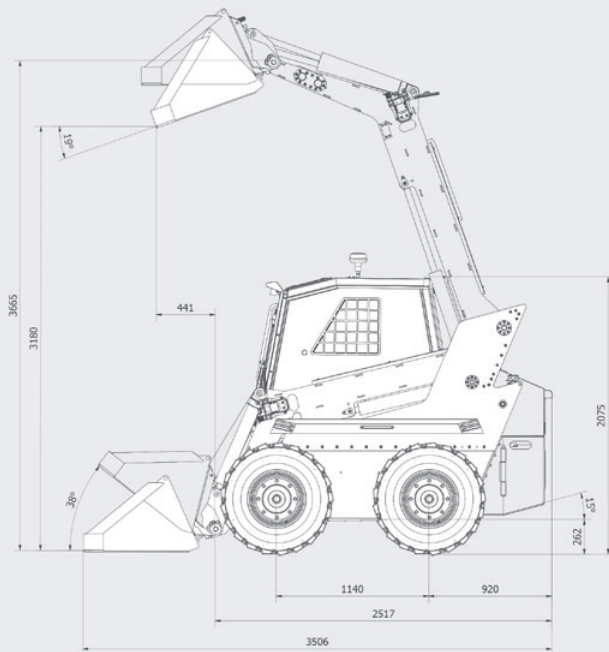

Vyrovnávací gyro platforma

Světlá výška

262 mm

O 44 mm více,
než u konkurence

Dálkové ovládání

50 m

15 m s mobilní
aplikací

Hmotnost nákladu

Porovnejte technické specifikace stroje na [first.green](#)

ELISE 900

HMOTNOSTI

Provozní hmotnost nakladače 3 300 / 3 800 kg

Celková hmotnost nakladače 4 200 / 5 000 kg

HYDRAULIKA

Tlak hydraulického oleje 180 Bar